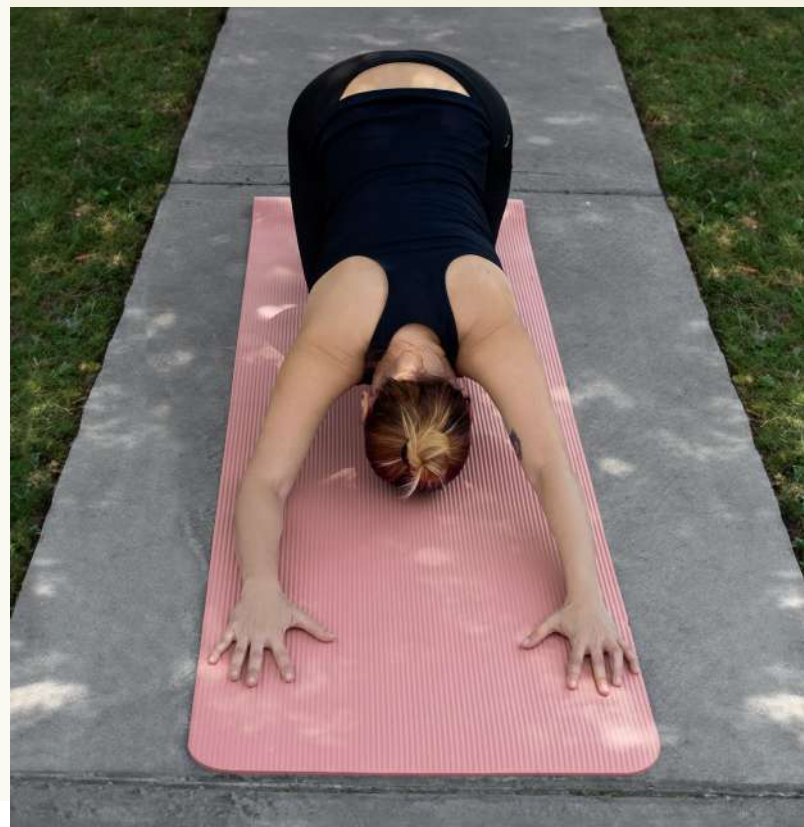

Material: NBR / Poliéster

Medida: 184 x 62 x 0.8 cm

Colores: A/N/P

DATOS PARA IMPRESIÓN

Técnica: Serigrafía

Área: 15 x 15 cm (parte lisa de la funda)

Tapete de yoga acolchonado multiusos, material antideslizante con grosor de 8mm. Incluye funda con cordón para cierre de jareta y correa.

A

N

P