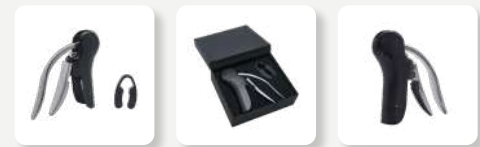

BAR 021 | **SET PARA VINOS NABID**

Material: Metal / Plástico
Medida: 21 x 6 x 17.5 cm Estuche / 15 x 5.5 x 4 cm Sacacorchos
Colores: Negro

DATOS PARA IMPRESIÓN
Técnica: Serigrafía / Tampografía
Área: 3 x 3 cm Sacacorchos / 10 x 10 cm Caja de Regalo

Set de sacacorchos manual con bomba de palanca, diseño vertical de pie, agarre de cuello de botella, extracción de corcho sin torcedura. Incluye cortador y caja de regalo.