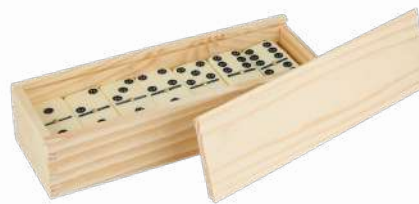

DATOS PARA IMPRESIÓN

Técnica: Láser / Pantógrafo / Serigrafía

Área: 13 x 1.5 cm

Incluye estuche de aluminio con 28 piezas.

S

JM 045 | DOMINÓ KATAVI

Material: Madera de Pino Estuche / Plástico Fichas

Medida: 18 x 6.1 cm