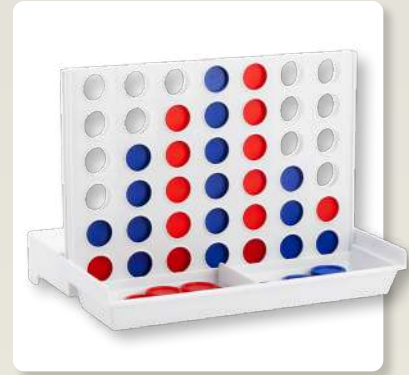

JM 065 | MINI PONG JERICO

Material: Madera de Tilo Base / Plástico Vasos

Medida: 44,8 x 15,8 cm

Colores: Beige con Negro

DATOS PARA IMPRESIÓN

Técnica: Láser / Serigrafía

Área: 10 x 3 cm

Juego mini beerpong. Incluye 12 vasos de plástico rígido y sistema de catapultas con pelota.

BE

JM 040 | TORRE DE BLOQUES ZINDER

Material: Madera de Pino

Medida: 6,8 x 20 cm Completo / 6,8 x 1 cm Ficha

Colores: Beige

DATOS PARA IMPRESIÓN

Técnica: Láser / Serigrafía

Área: 5 x 0,7 cm Ficha Lateral / 5 x 1,5 cm Ficha Frente

Incluye 60 piezas de madera.

BE

JM 095 JUEGO DE MESA LOGGE

Material: Plástico

Medida: 12 x 10 x 8 cm Base

Colores: Blanco Tablero / Azul y Rojo Fichas

DATOS PARA IMPRESIÓN

Técnica: Serigrafía