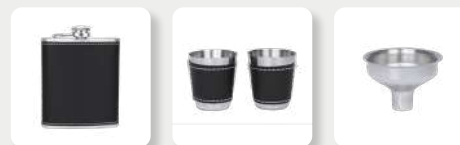

Material: Plástico / Metal
 Medida: 13.7 x 20 x 6.8 cm
 Colores: Plata

DATOS PARA IMPRESIÓN

Técnica: Serigrafía
 Área: 6 x 1.5 cm Base / 3 x 4 cm Sacacorchos

Set de sacacorchos eléctrico. Ideal para los amantes del vino. Contiene 1 sacacorchos con batería recargable y puerto tipo C, 1 cortador de papel aluminio, 1 vertedor para evitar salpicaduras, 1 tapón protector de vacío y 1 base para organizar los diferentes accesorios. Incluye cable auxiliar, manual de uso y caja individual.

BAR 015 | LICORERA CRAPSTONE

Material: Acero Inoxidable
 Medida: 9 x 11 cm
 Colores: Negro  Guatemala: Negro

DATOS PARA IMPRESIÓN

Técnica: Láser / Serigrafía / Tampografía
 Área: 6 x 6 cm

Licorera de bolsillo, discreta y ligera con tapa de rosca para evitar derrames.

BAR 013 | LICORERA MOODGET

Material: Acero Inoxidable
 Medida: 9.3 x 10.8 cm
 Colores: Plata  Guatemala: Plata

DATOS PARA IMPRESIÓN

Técnica: Láser / Serigrafía / Tampografía
 Área: 7 x 7 cm

Licorera de bolsillo, discreta y ligera con tapa de rosca para evitar derrames.