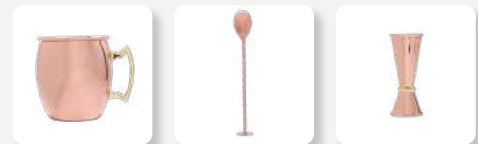

BAR 032 | SET DE MIXOLOGÍA COOPER

Material: Acero Inoxidable
Medida: 23 x 21 x 10 cm
Colores: Rose Gold

DATOS PARA IMPRESIÓN

Técnica: Serigrafía / Láser
Área: 5 x 3.5 cm Tarro / 2 x 2 cm Dosificador

Set de mixología. Ideal para preparar bebidas de coctelería. Incluye 2 tarros metálicos, dosificador con graduación, agitador y caja individual.