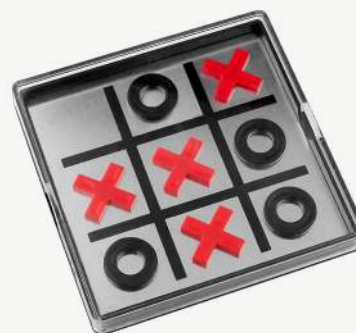

Medida: 18 x 10 cm

Colores: Blanco Frosty

DATOS PARA IMPRESIÓN

Técnica: Serigrafía

Área: 9 x 4 cm

Incluye estuche de plástico con 28 piezas.

B

JM 080 | JUEGO DE GATO JUNK