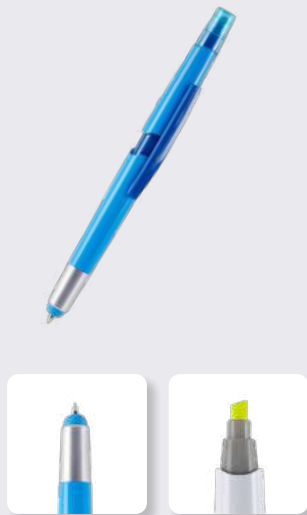

SH 2165 | BOLÍGRAFO MÁRQUEZ

Material: Plástico

Medida: 1.2 x 14.8 cm

Colores: Blanco Guatemala: Blanco

DATOS PARA IMPRESIÓN

Técnica: Serigrafía / Tampografía

Área: 0.6 x 4 cm

Bolígrafo y marcatexto con tapón.

SH 2125 | BOLÍGRAFO BONDI

Material: Plástico

Medida: 1.3 x 14 cm

Colores: A/B/V Guatemala: Blanco

DATOS PARA IMPRESIÓN

Técnica: Serigrafía / Tampografía

Área: 0.7 x 2.5 cm

Bolígrafo con touch screen y marcatexto. Mecanismo pulsador.