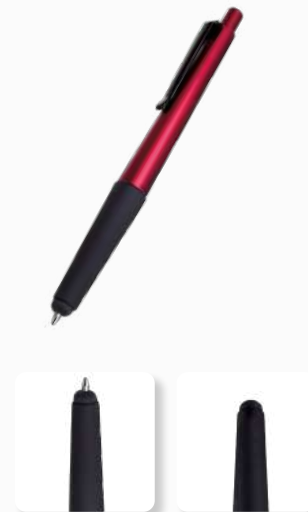

SH 1015 | BOLÍGRAFO GLIT

Material: Plástico

Medida: 1.1 x 14.8 cm

Colores: A/G/R/S Guatemala: A/G/R/S

DATOS PARA IMPRESIÓN

Técnica: Serigrafía / Tampografía

Área: 1 x 4 cm

Bolígrafo con touch screen y grip antiderrapante. Mecanismo pulsador.