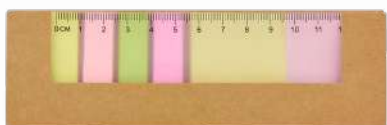

PRO 010 | NOTAS ADHERIBLES YATRA

Material: Plástico
Medida: 15 x 11 cm
Colores: Blanco

DATOS PARA IMPRESIÓN

Técnica: Serigrafía
Área: 11 x 8 cm

Incluye 3 block de notas adhesibles de diferentes formas y colores.

B

HL 6010 | PORTA NOTAS TRUSKAVET

Material: Cartón / Papel
Medida: 8.3 x 5.4 cm
Colores: Beige  Guatemala: Beige

DATOS PARA IMPRESIÓN

Técnica: Serigrafía
Área: 6 x 2.5 cm

Contiene 5 tiras de banderillas adhesibles de colores.

BE

HL 6030 | PORTA NOTAS LULE

Material: Cartón / Papel / Plástico
Medida: 16 x 5 cm
Colores: Beige

DATOS PARA IMPRESIÓN

Técnica: Serigrafía
Área: 14 x 1.5 cm

Incluye notas adhesibles: 25 amarillas, 25 rosas y banderillas de 5 colores. Regla de 12 cm en la cubierta.