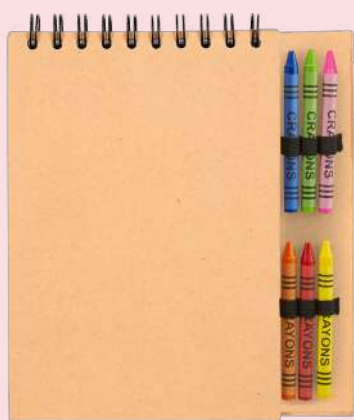

TMPS 191 | TERMO PETITE

Material: Acero Inoxidable / Plástico
Medida: 8 x 14.8 cm
Colores: A/B/N/P

DATOS PARA IMPRESIÓN

Técnica: Láser / Serigrafía
Área: 5,5 x 6 cm

Doble pared. Cerrado al vacío. Pared interna y externa de acero inoxidable. Tapa de plástico bitono con sistema de rosca y asa de silicona. Mantiene temperatura caliente 6 hrs y temperatura fría 8 hrs aproximadamente. Incluye caja individual.