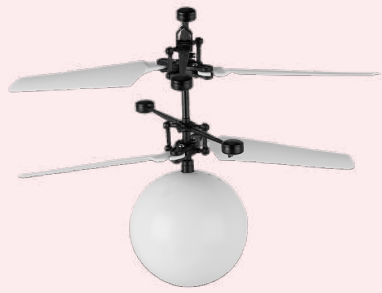

GM 036 | ESFERA VOLADORA FLYLUMINA

Material: Plástico
Medida: 5 x 11 m
Colores: Blanco

DATOS PARA IMPRESIÓN

Técnica: Tampografía
Área: 2.5 x 1.5 cm

Esfera voladora con sensor de proximidad y batería recargable.
Incluye cable cargador USB

B