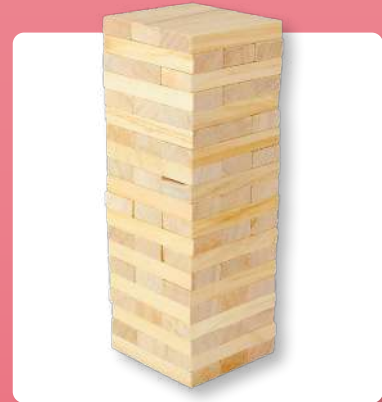

B

JM 080 | JUEGO DE GATO JUNK

Material: Plástico / Aluminio
 Medida: 10.9 x 10.9 cm
 Colores: Plata

DATOS PARA IMPRESIÓN

Técnica: Serigrafía
 Área: 9 x 9 cm

Incluye 4 círculos y 4 cruces magnéticos.

S

JM 040 TORRE DE BLOQUES ZINDER