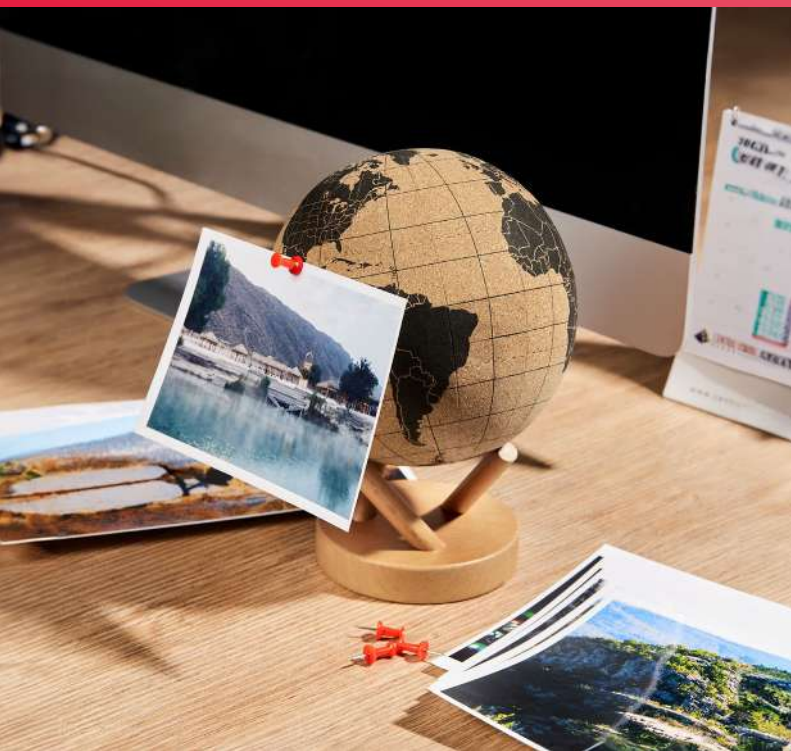

BF

PRO 099
**GLOBO TERRAQUEO
 PHILEAS**

Material: Corcho / Madera
 Medida: 15 cm Diámetro
 Colores: Café

DATOS PARA IMPRESIÓN
 Técnica: Serigrafía / Láser
 Área: 4.5 x 1 cm

Globo decorativo de corcho con base de madera desmontable. Incluye 6 tachuelas para marcar tus viajes realizados o para utilizar con fines educativos.