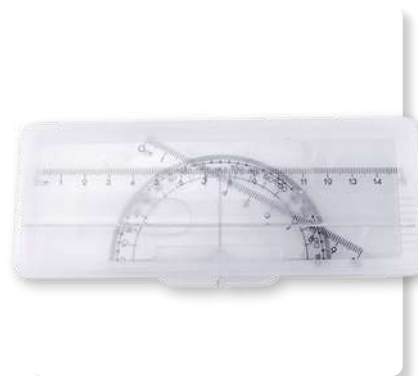

DATOS PARA IMPRESIÓN

Técnica: Serigrafía
Área: 14.5 x 4.5 cm

Incluye regla, transportador y escuadra.

BF