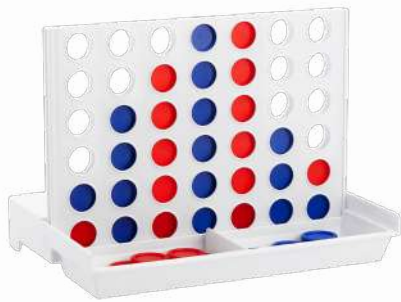

A

R

V

INF 015 | PELOTA DE PLAYA

Material: Plástico
Medida: 27 cm Diámetro
Colores: B/N  Guatemala: B/N

DATOS PARA IMPRESIÓN

Técnica: Serigrafía
Área: 7 x 14 cm

Pelota inflable.

B

N

JM 095 | JUEGO DE MESA LOGGE

Material: Plástico
 Medida: 12 x 10 x 8 cm Base
 Colores: Blanco Tablero / Azul y Rojo Fichas

DATOS PARA IMPRESIÓN

Técnica: Serigrafía
 Área: 10 x 3 cm

Tablero 4 en línea. Juego de mesa para dos jugadores. Contiene 21 fichas azules, 21 fichas rojas y base de plástico. El objetivo es alinear cuatro fichas sobre un tablero formado por seis filas y siete columnas. Por turnos, los jugadores deben introducir una ficha en la columna que prefieran (siempre que no esté completa) y ésta caerá a la posición más baja. Gana la partida el primero que consiga alinear cuatro fichas consecutivas de un mismo color en horizontal, vertical o diagonal. Consulte el instructivo para abrir y cerrar el tablero.