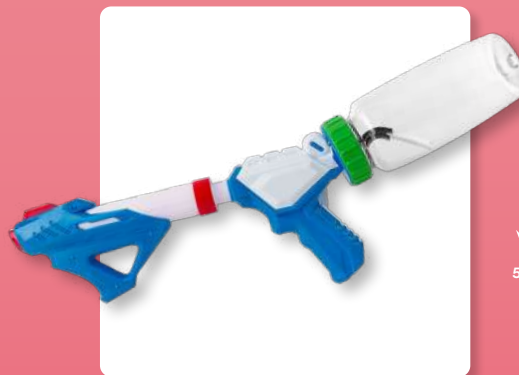

GM 029 PISTOLA DE AGUA AQUA SKY

Material: Plástico
 Medida: 50 x 17 cm
 Colores: Blanco

DATOS PARA IMPRESIÓN

Técnica: Serigrafía
 Área: 2.5 x 1 cm Pistola / 10 x 5 cm Cilindro

Pistola de agua de presión. Cilindro removible para rellenar con capacidad 575 ml.